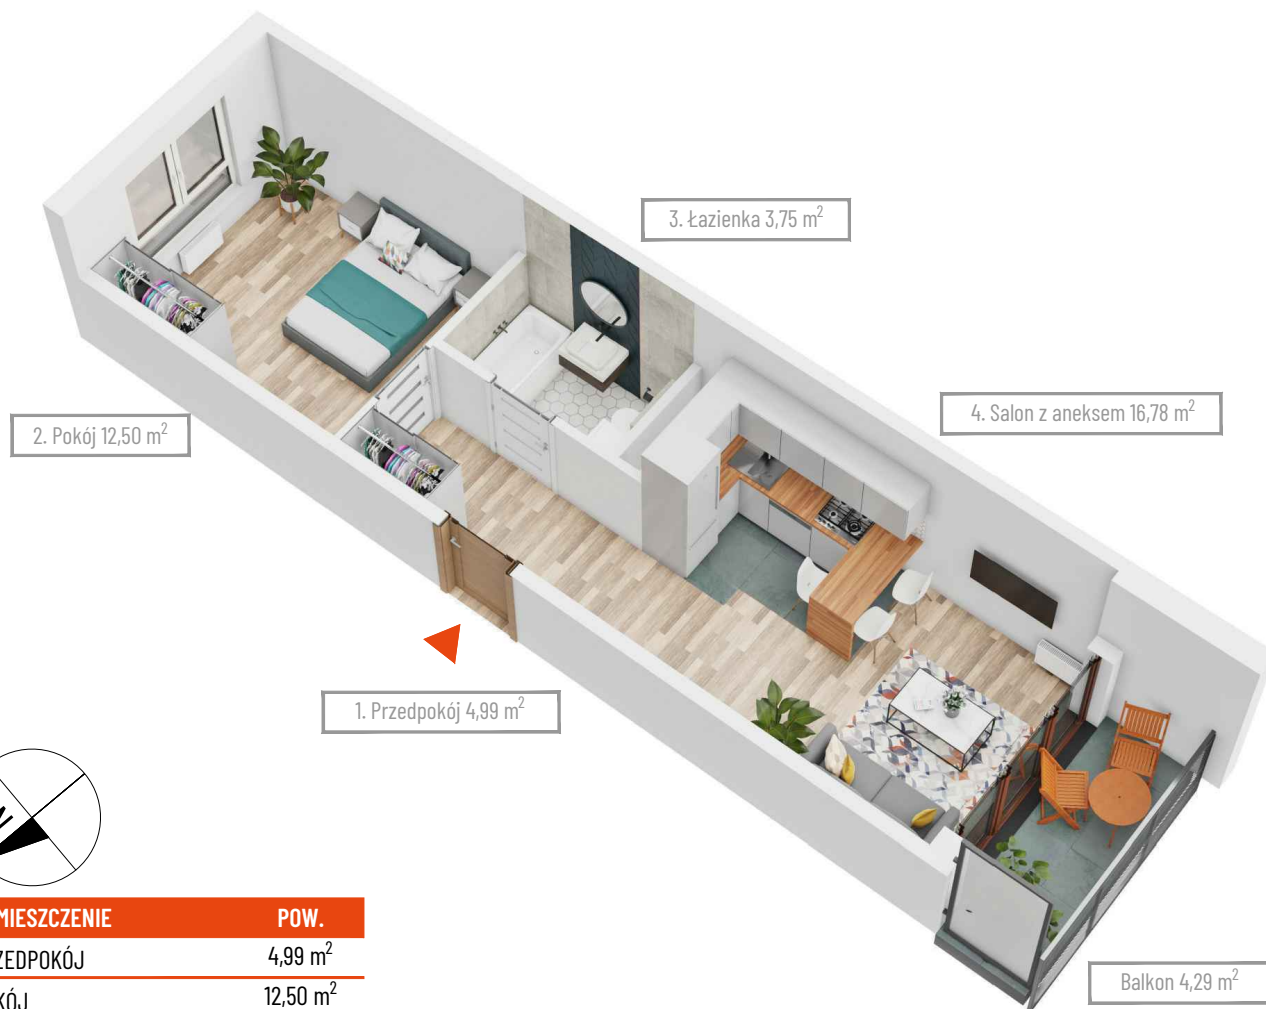

Rzut lokalu

NR	POMIESZCZENIE	POW.
1.	PRZEDPOKÓJ	4,99 m ²
2.	POKÓJ	12,50 m ²
3.	ŁAZIENKA	3,75 m ²
4.	SALON Z ANEKSEM	16,78 m ²
SUMA:		38,02 m²
BALKON:		4,29 m ²