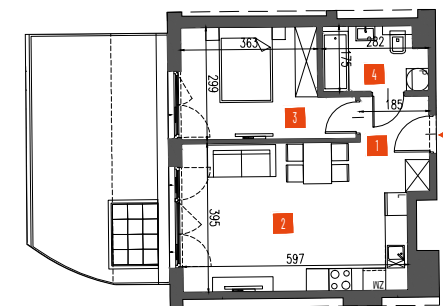

Rzut lokalu

Ogródek 22,74 m²

3. Pokój 11,76 m²

4. łazienka 4,54 m²

1. Przedpokój 4,57 m²

2. Salon z aneksem 21,69 m²

NR	POMIESZCZENIE	POW.
1.	PRZEDPOKÓJ	4,57 m ²
2.	POKÓJ	21,69 m ²
3.	POKÓJ	11,76 m ²
4.	ŁAZIENKA	4,54 m ²
SUMA:		42,55 m²
OGRÓDEK:		22,74 m ²