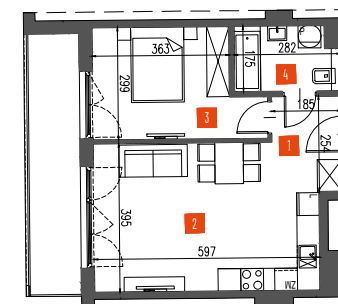

Rzut lokalu

NR	POMIESZCZENIE	POW.
1.	PRZEDPOKÓJ	4,57 m ²
2.	SALON Z ANEKSEM	21,69 m ²
3.	POKÓJ	11,76 m ²
4.	ŁAZIENKA	4,54 m ²
SUMA:		42,55 m²
BALKON:		9,25 m ²