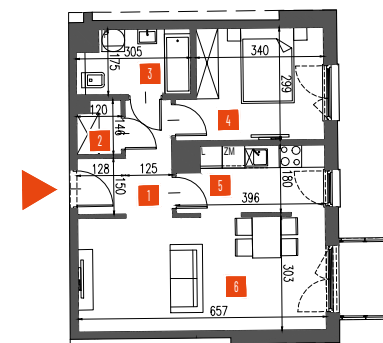

Rzut lokalu

NR	POMIESZCZENIE	POW.
1.	PRZEDPOKÓJ	5,69 m ²
2.	PRZEDPOKÓJ	1,55 m ²
3.	ŁAZIENKA	4,83 m ²
4.	POKÓJ	10,59 m ²
5.	KUCHNIA	6,72 m ²
6.	SALON	19,62 m ²
SUMA:		49,00 m²
BALKON:		2,69 m ²