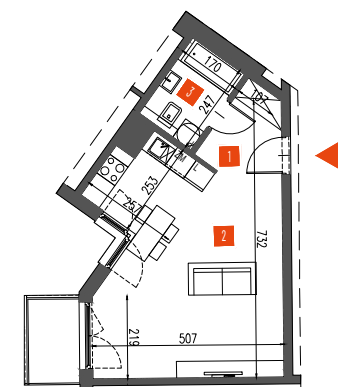

Rzut lokalu

NR	POMIESZCZENIE	POW.
1.	PRZEDPOKÓJ	3,98 m ²
2.	SALON Z ANEKSEM	27,50 m ²
3.	ŁAZIENKA	4,07 m ²
SUMA:		35,55 m²
BALKON:		2,97 m ²